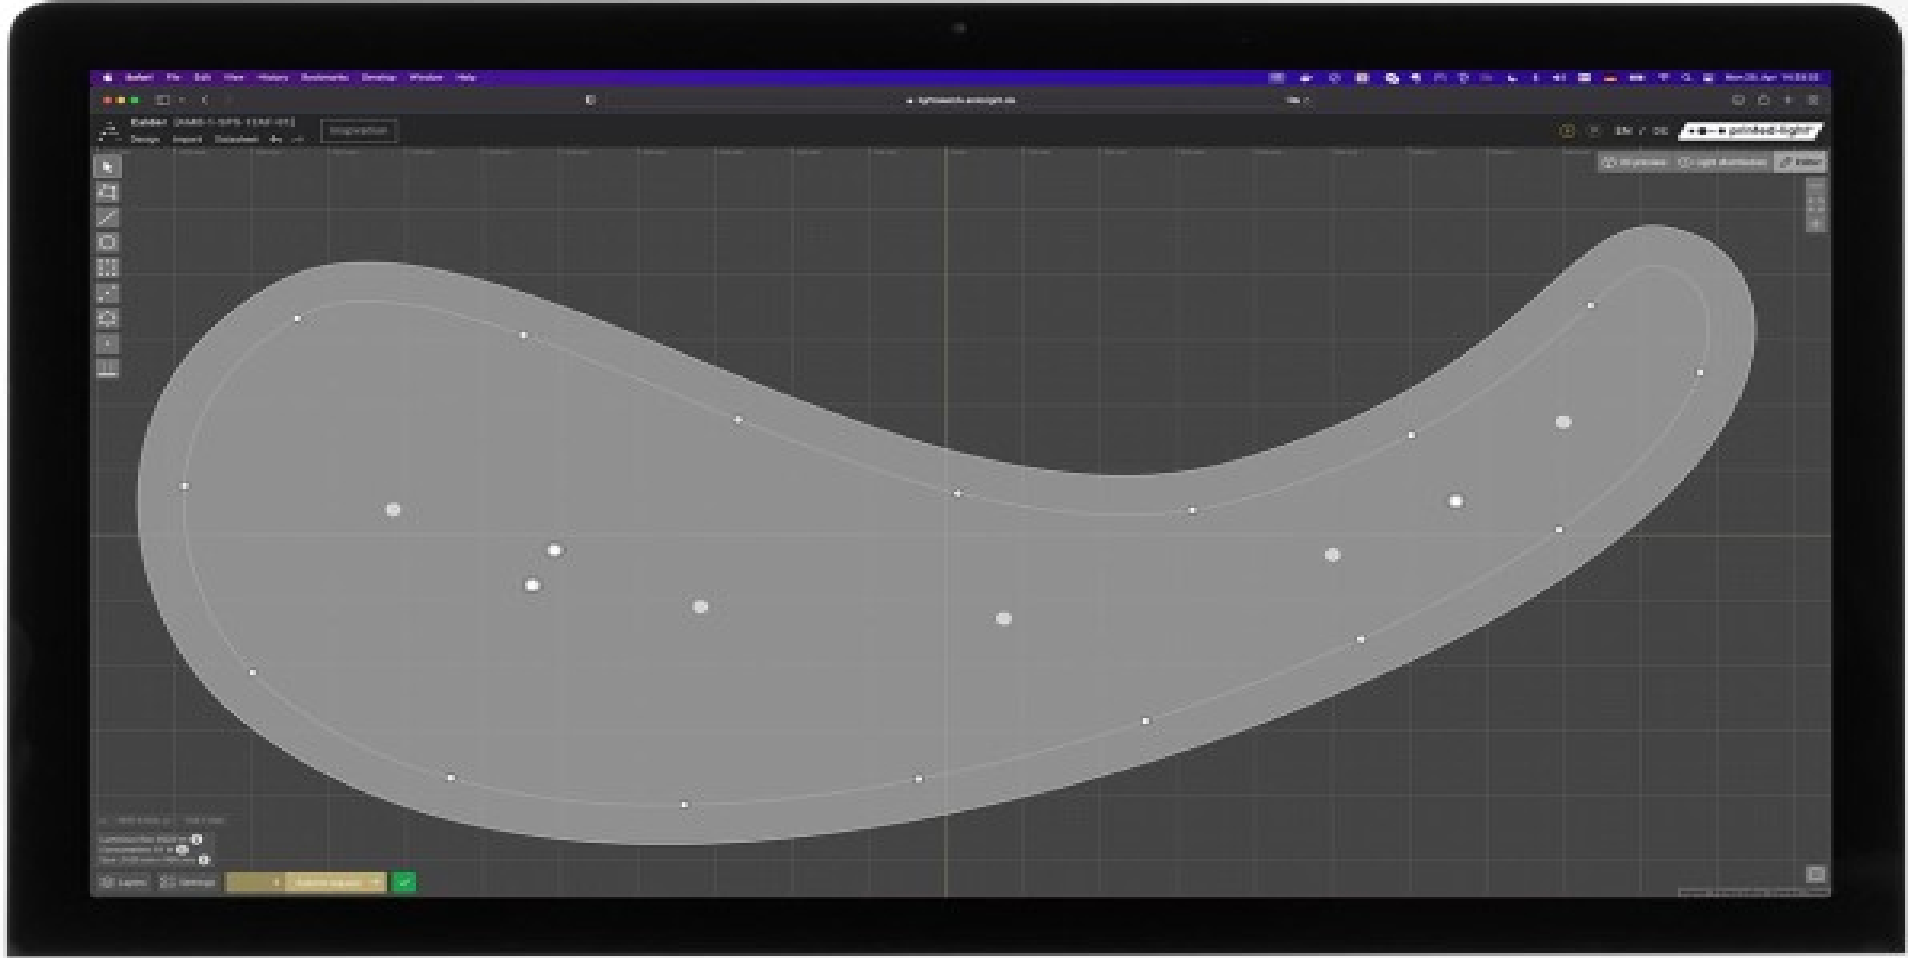

1

2

3

1

2

3

Direct Digital Design Platform

LICHT- EN
LICHTPLANADVIES
ROBERTO TREFFERS